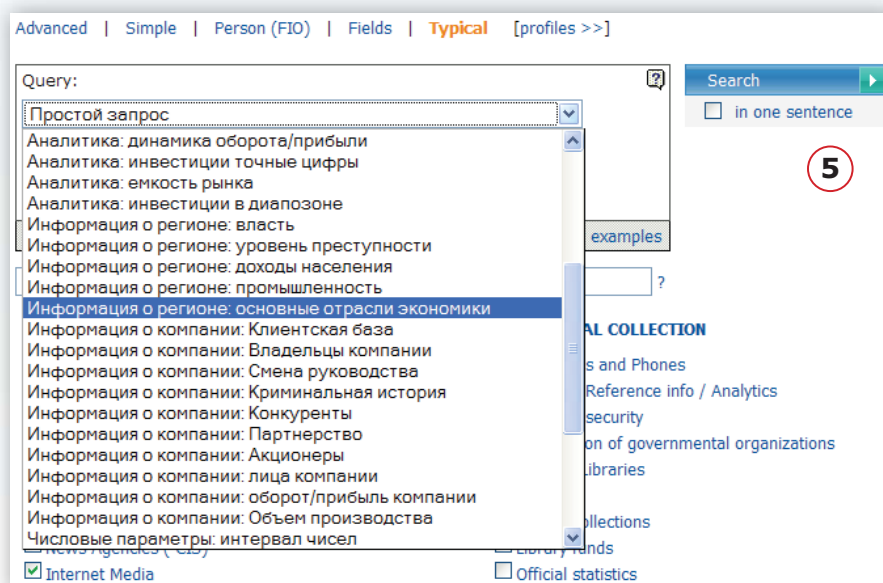

Очень помогает при поиске способность системы отличить строчные буквы от прописных, что сокращает информационный шум, к примеру, отфильтровывая при поиске фамилии «Лебедь» ненужные тексты про птицу лебедь, а документы с упоминанием общества «Мемориал» - от мемориала братьев Знаменских и Общества военных мемориалов.

Как и во многих поисковых системах запросы здесь можно формировать используя контекстные ограничители, логические операторы «и», «или», «не», что в значительной степени способствует минимизации информационного шума. Например, пользователя интересуют все документы о Иване Петровиче Сидорове. При этом известно, что у объекта есть полный тезка - глава известной инвестиционной компании. Язык запросов позволяет указать, что объект поиска Иван Петрович Сидоров не президент инвестиционной компании.

Следует подчеркнуть, что Интегрум Профи обладает высокой скоростью поиска документов, загруженных в базу данных. Поисковое пространство объемом в 10 гигабайт может быть просмотрено по сложному запросу за 20 секунд.

Типовые запросы

Для облегчения работы с системой начинающих пользователей Интегрум сам строит запросы на самые популярные темы: дата события, биографические данные, интервью, работа в парламенте, данные о регионе, данные о компании, информация о выборах и многие другие (5).