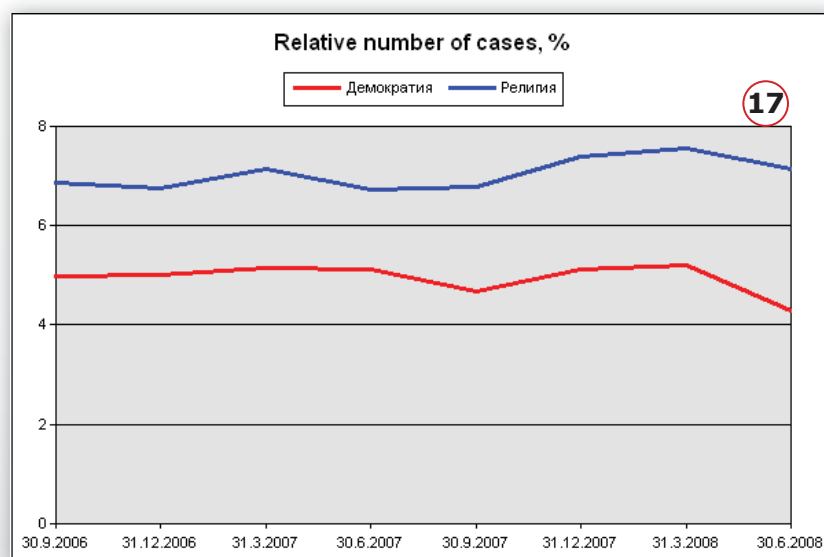

Каждый факт, содержащийся в фактографической базе, можно проверить, просмотрев соответствующую статью.

Сравнительная и относительная упоминаемость

Для исследователей России и постсоветского пространства одними из наиболее привлекательных являются сервисы статистического анализа СМИ. Сервис «Сравнительная статистика» служит для сравнительного анализа упоминаемости однотипных, либо конкурирующих объектов. Это могут быть названия стран или компаний, отдельные слова или их сочетания, имена общественных или политических деятелей, бизнесменов и т.п. Сервис позволяет на одном графике отобразить упоминаемость каждого объекта. Пользователь может выбрать, получать ли ему абсолютные цифры количества документов или относительные, в процентах от общего числа информационных сообщений за определенный период.

Например, задав соответствующие ключевые слова, исследователь легко может показать, что в настоящее время в центральных московских