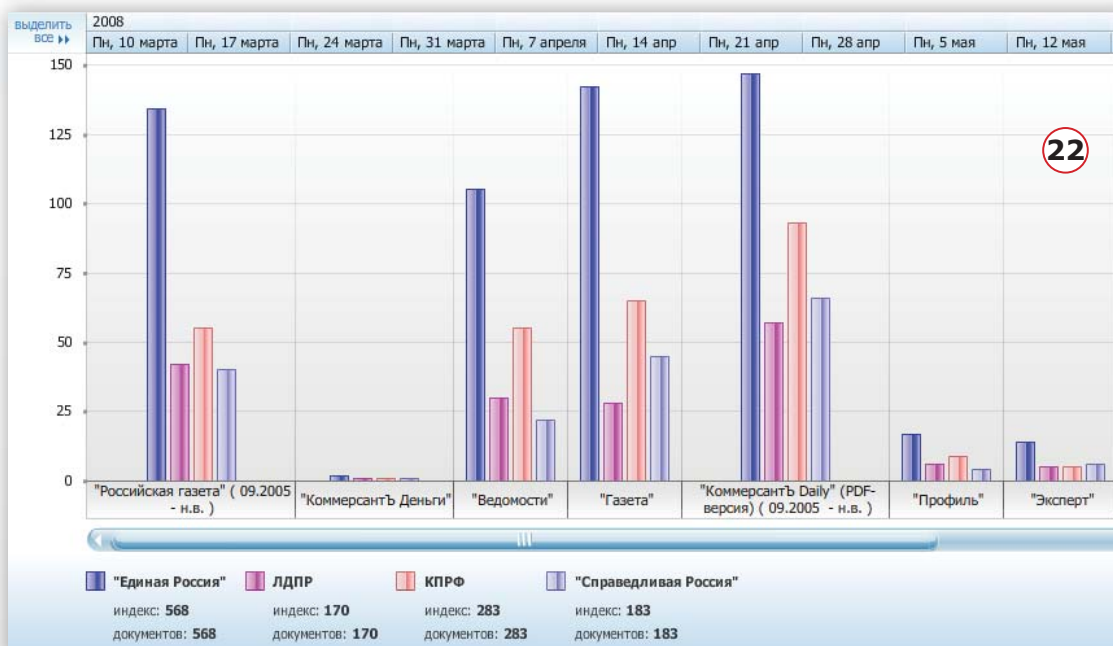

Исследователям российской политики Интегрум дает возможность

- исследовать политический климат в России;
- изучить динамику отношения СМИ к тем или иным политическим событиям;
- сравнить упоминаемость в прессе политических деятелей, партий, национальных проектов (22).

Журналисты имеют возможность

- быстро собрать достоверную информацию для статьи или репортажа;
- подготовиться к проведению интервью (собрать сведения о человеке);
- сравнить публикации из различных источников информации по одному и тому же вопросу.