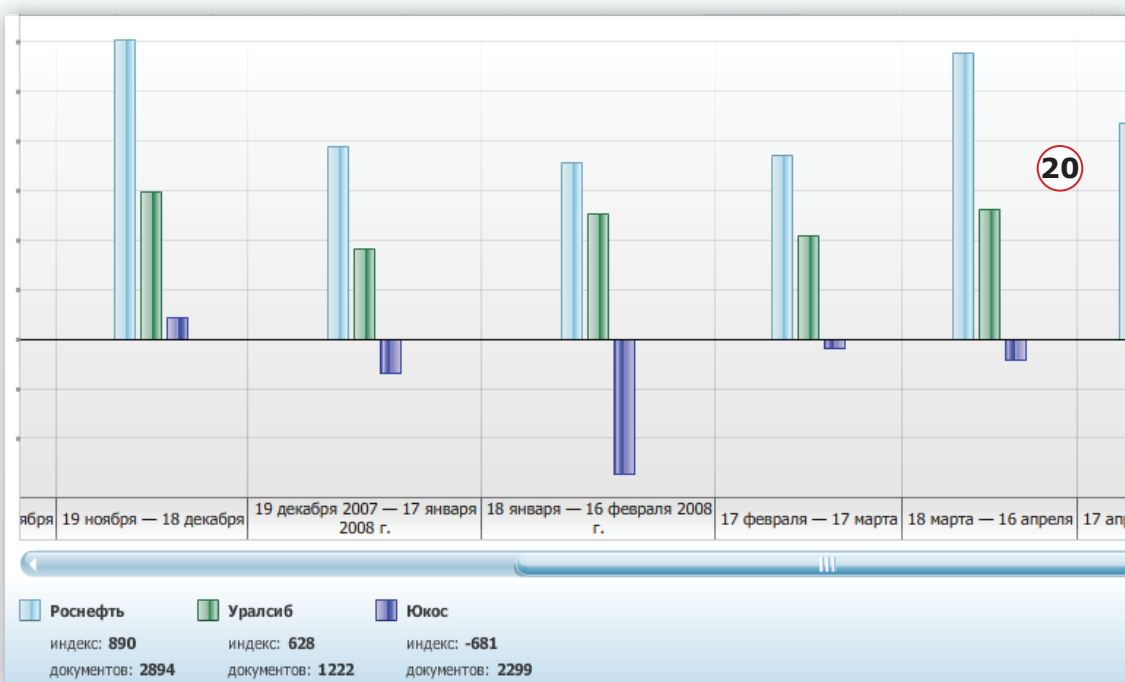

Возможности применения Интегрума в гуманитарных исследованиях очень широки. С помощью этой системы можно проводить исследования, основываясь не на предположениях или случайных наблюдениях, а на миллионах конкретных фактов и примеров. Принципиальная новизна подобного статистического подхода состоит в использовании методов, свойственным точным наукам, применительно к наукам гуманитарным.

Исследователи российской экономики с помощью Интегрума могут

- получить официальные данные практически обо всех российских юридических лицах, ведущих свою деятельность на территории России;
- провести анализ и прогнозирование спроса на конкретный товар на определенном рынке;
- найти негативные и позитивные упоминания объекта в СМИ как в графическом, так и в текстовом виде (20);
- получить мониторинг важных событий эко-