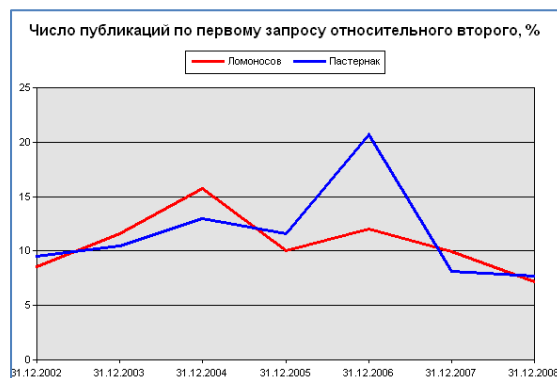

Интегрум – это не только крупнейшая электронная коллекция газет и журналов России, но также и набор профессиональных поисковых и аналитических инструментов. Поисковый механизм Интегрума, использующий алгоритм согласованного морфологического анализа, позволит наиболее точно задать критерии поиска и отбора документов, а дополнительные поисковые сервисы раскроют перед исследователями российских СМИ новые горизонты:

- Сервис **Телетайп** позволяет получить последние новости от различных информационных агентств в режиме реального времени.
- Сервис **Сравнительная и относительная статистика** служит для сравнительного анализа упоминаемости однотипных, конкурирующих объектов в прессе. Например, вы сможете выяснить, как часто Михаил Ломоносов и Борис Пастернак упоминаются в российской прессе вместе с городом Марбургом, в котором они оба учились.
- Сервис **Сегодня в лицах** представляет собой автоматически обновляемый список из 100 человек, наиболее часто упоминающихся в СМИ за день.
- Используя сервис **Кто? Где? Когда?**, вы сможете мгновенно получить информацию о месте работы и должности определенного человека.

Благодаря профессиональным аналитическим сервисам **Интегрум™Монитор** и **Интегрум™Компании** вы сможете проводить исследования в области экономики, политики, связей с общественностью, находить негативные и позитивные упоминания объектов в прессе, получите доступ к статистической информации и к финансовым отчетам более 1,5 миллионов российских предприятий.

Приглашаем вас посетить наши страницы в [Facebook](#), [Twitter](#) и [Youtube](#).

За дополнительной информацией о вариантах подписки и получении бесплатного тестового доступа обращайтесь по адресу support@integrumworld.com.