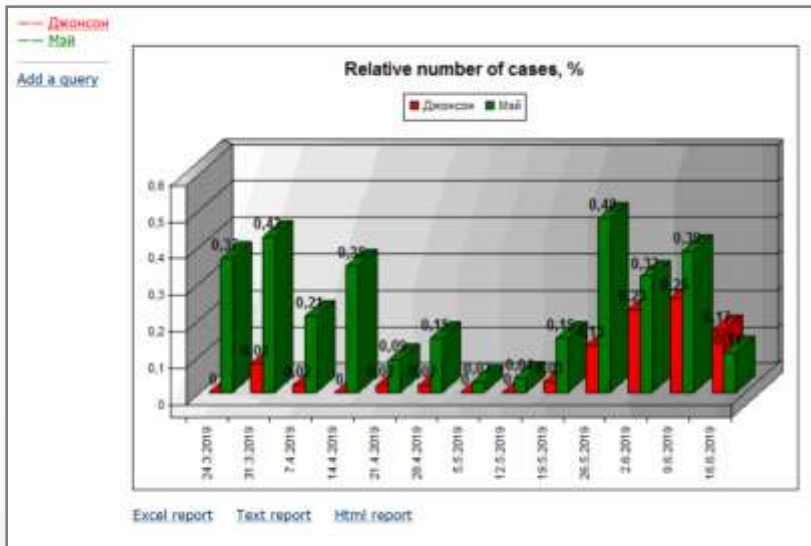

Comparative and Relative Statistics

The comparative and relative analysis of references to similar or competitive objects.