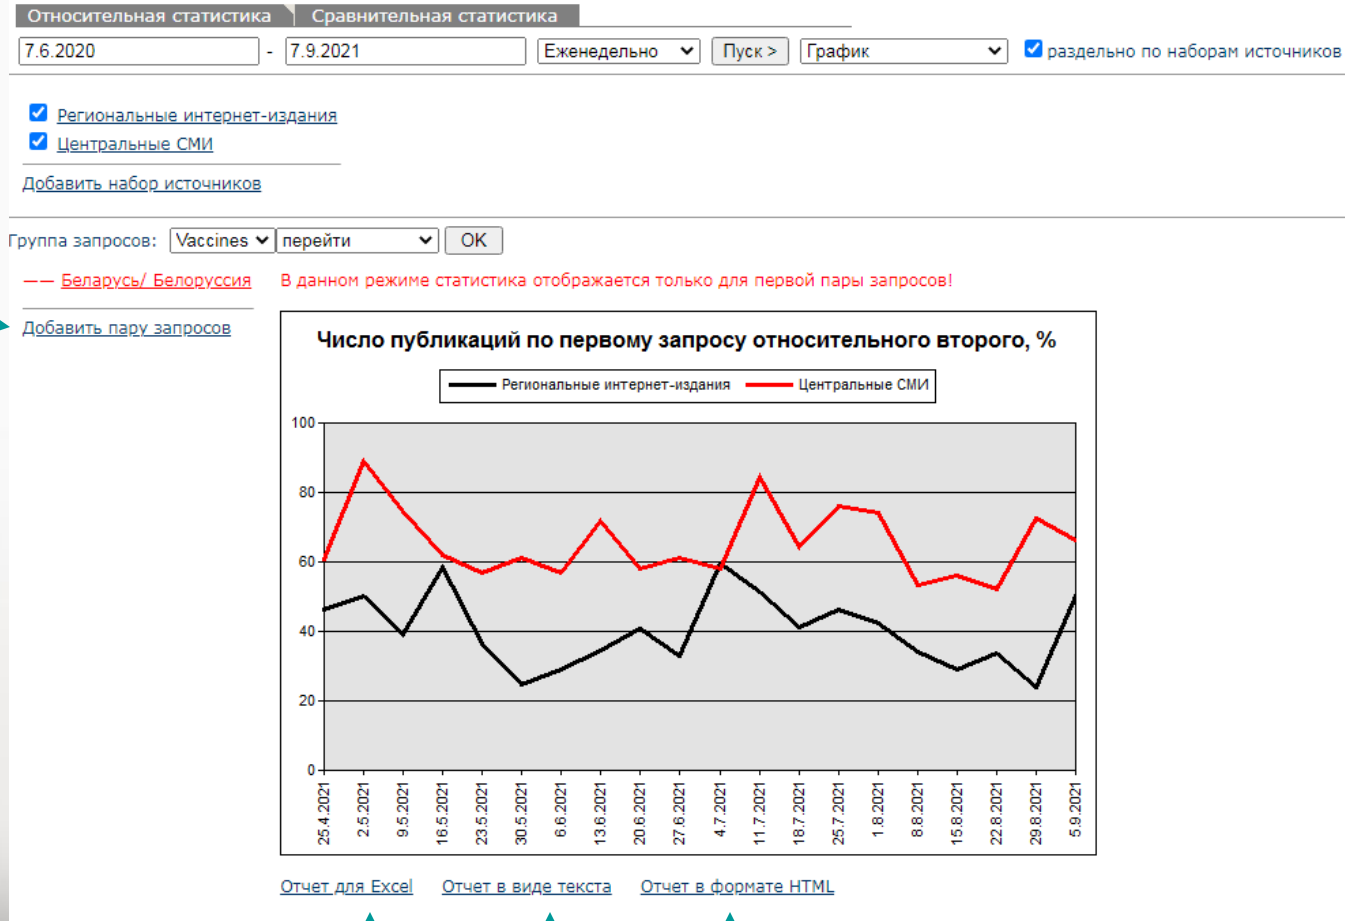

OK

[Добавить пару запросов](#)

Укажите области поиска, по которым вы собираетесь проводить исследование, и нажмите Пуск

Получаем график.

В зависимости от выбранного периода времени и области поиска построение графика может занять несколько минут